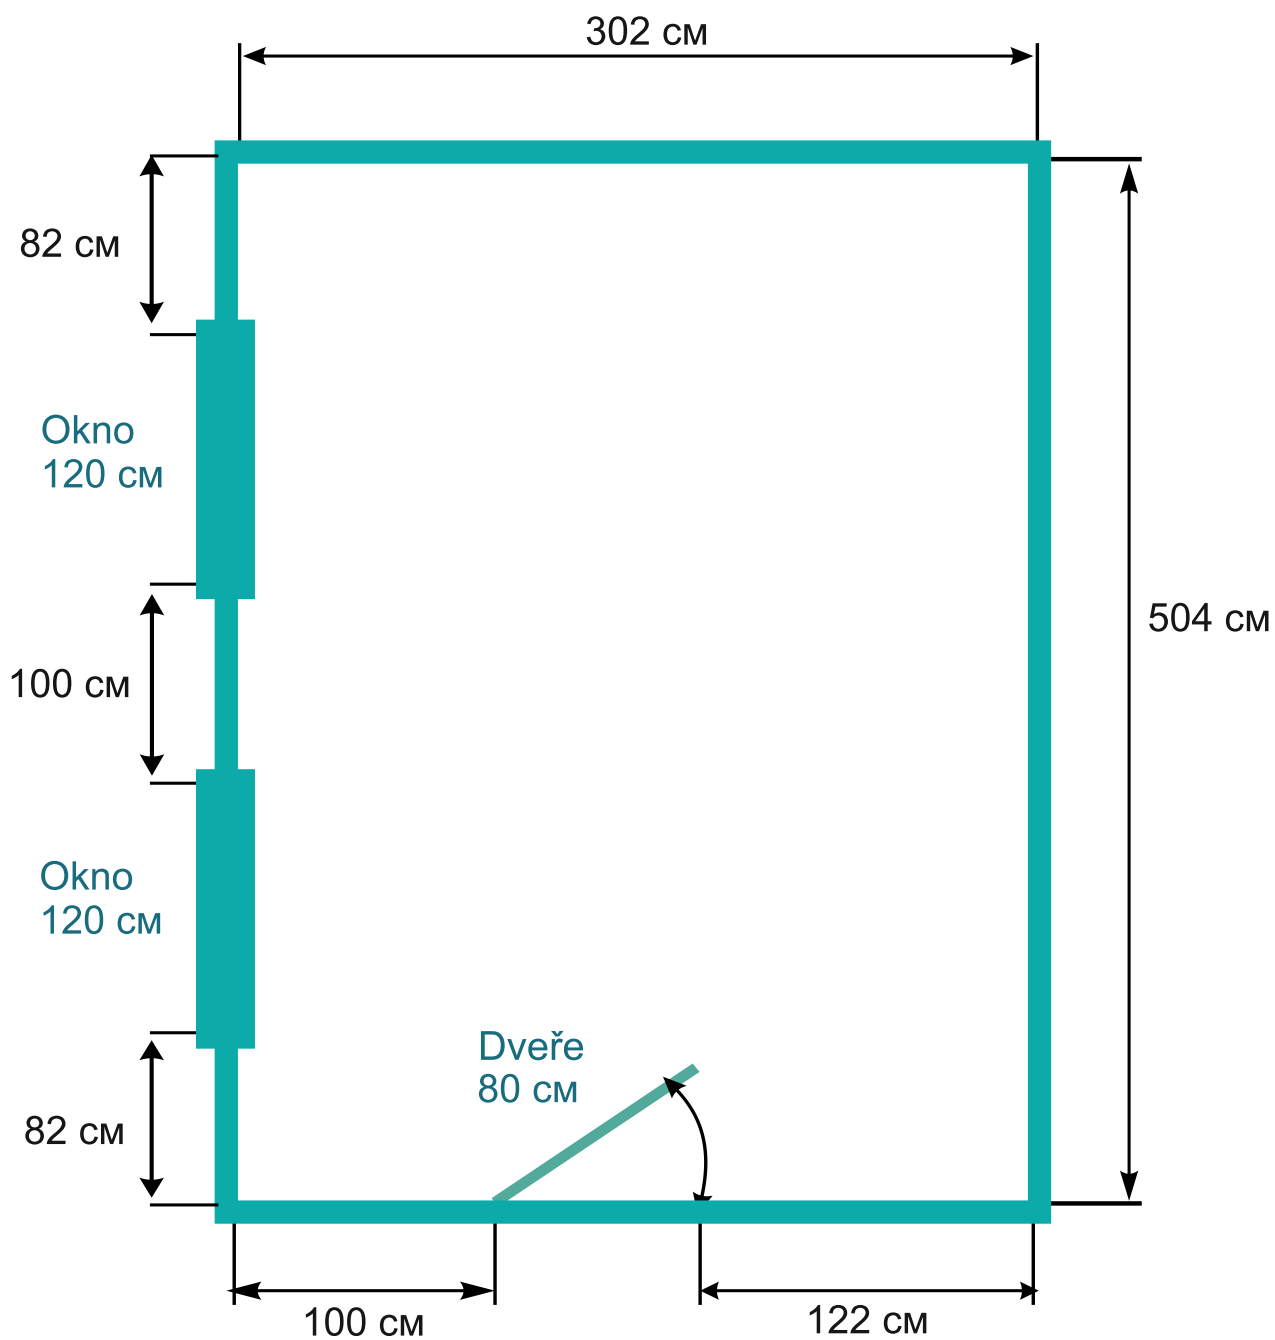

VZOROVÝ PLÁN POKOJE

Ostatní důležité rozměry

1. Výška místnosti
2. Informace o radiátorech
3. /HP/ Výška od podlahy k dolní hraně parapetu